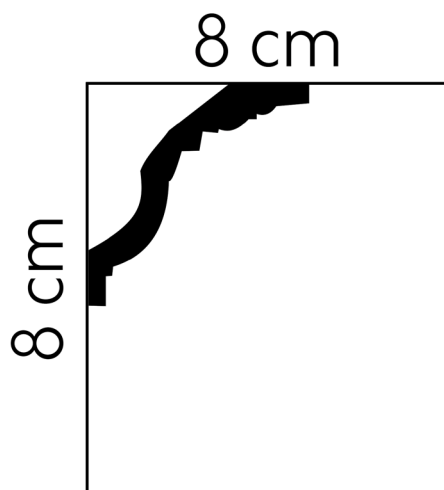

## DECKENLEISTE

ceiling strip

Dekoratives Deckenprofil mit präzisen, klaren Verzierungen. Die Leiste ist vollständig wasserdicht, so dass Sie sie erfolgreich im Badezimmer, in der Küche oder in anderen Feuchträumen verwenden können. Die Deckenleiste MDB102 passt perfekt zu Innenräumen im klassischen Stil.

Die Deckenleiste MDB102 ist ein dekoratives Stuckelement, das für Innenräume mit klassischem, dekorativem Charakter entwickelt wurde. Tiefe und präzise Ornamente werden dank der Verwendung von ProFoam-Material erzielt, welches die Möglichkeit bietet, dekorative Rillen zu erschaffen, die täuschend echt an Gipsstuckarbeit erinnern. Das geringe Gewicht der Leiste ermöglicht eine sichere Montage auch in großen Höhen. Das Deckenprofil MDB102 ist vollständig wasserdicht, so dass es in Badezimmern, Küchen und anderen feuchten Innenräumen verwendet werden kann. Die Montage der Leiste ist sehr einfach und schnell - sie wird einfach auf die gewünschte Größe zugeschnitten und an die Wand geklebt. Die Deckenleiste MDB102 kann in jeder beliebigen Farbe mit Farbe auf Wasserbasis gestrichen werden. So können Sie eine schöne, farblich einheitliche Komposition des Innenraums schaffen, bei der die Leiste eine einheitliche Oberfläche mit der Wand bildet.

### TECHNISCHE INFORMATIONEN

Länge: 200 cm  
Höhe: 8 cm  
Tiefe: 8 cm  
Farbe: matt weiß vor grundiert  
EAN: 5901694450315

MATERIAL | PROFOAM