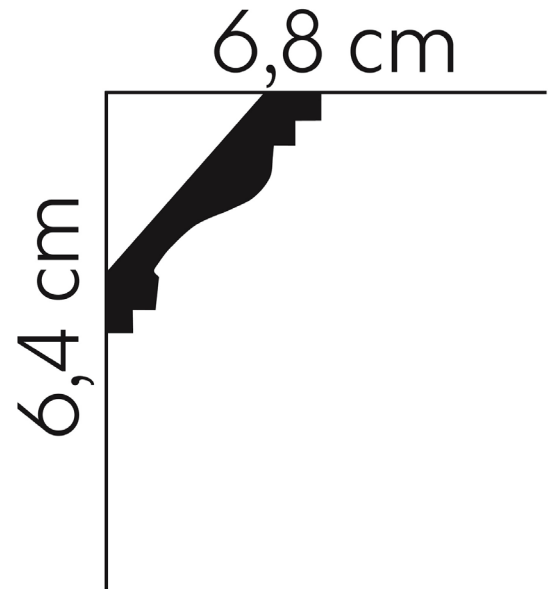

MDB064T

MARDOM
DECOR

DECKENLEISTE CORNICE MOULDING

Mardom Decor | MDB064T | Deckenleiste | L 200 x H 6,4 x B 6,8 cm

Material: ProFoam

Die klassische und zeitlose Deckenleiste mit 2,00 m Länge ist der perfekte Deckenabschluss für Ihr Zuhause. Mit ihrer dynamischen Form und den verschiedenen Linien und der subtilen Krümmung verleiht sie Ihrem Raum Eleganz und kaschiert auf subtile Weise eventuelle Unvollkommenheiten der Wand- und Deckenstruktur.

L 200 x H 6,4 x B 6,8 cm | P R O F O A M