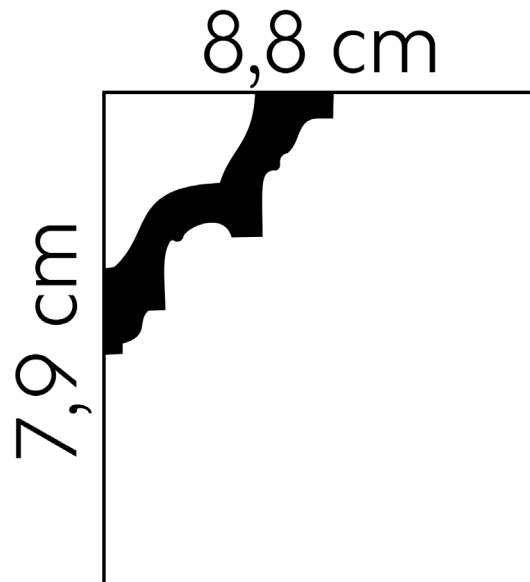

## DECKENLEISTE CORNICE MOULDING

Mardom Decor | MDA002 | Deckenleiste | L 240 x H 7,9 x B 8,8 cm

### Material: ProFoam

Die moderne Deckenleiste mit ihrem fragmentiert kantigem Design verleiht jedem Raum mit einer Deckenhöhe von mindestens 2,80 m einen einmaligen Touch. Detailgetreu dargestellt passt dieses Relief mit seinen feinen Details in moderne Räume und verleiht ihnen zeitlose Eleganz. Auf subtile Weise können Risse an Wand- und Deckenstruktur so einfach ausgeblendet werden. Ideal auch zur Altbausanierung geeignet.

L 240 x H 7,9 x B 8,8 cm | PROFOAM