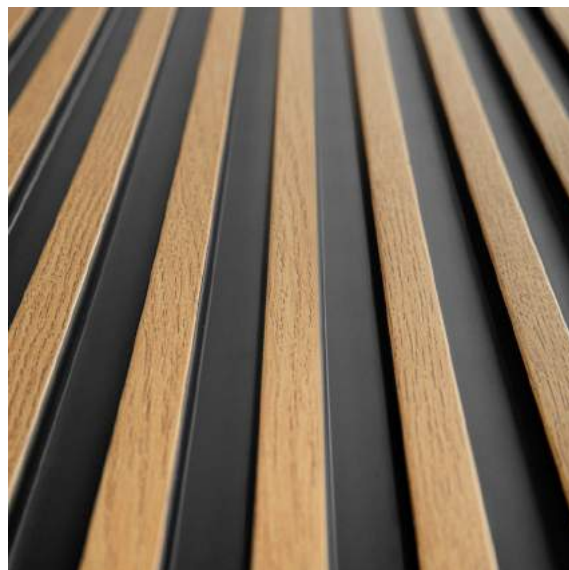

COLLECTION: **STRETTO**
COLOUR: **EICHE NATUR**
WALL PANEL: **L0105T**
LEFT END PROFILE: **L0105LT**
RIGHT END PROFILE: **L0105RT**