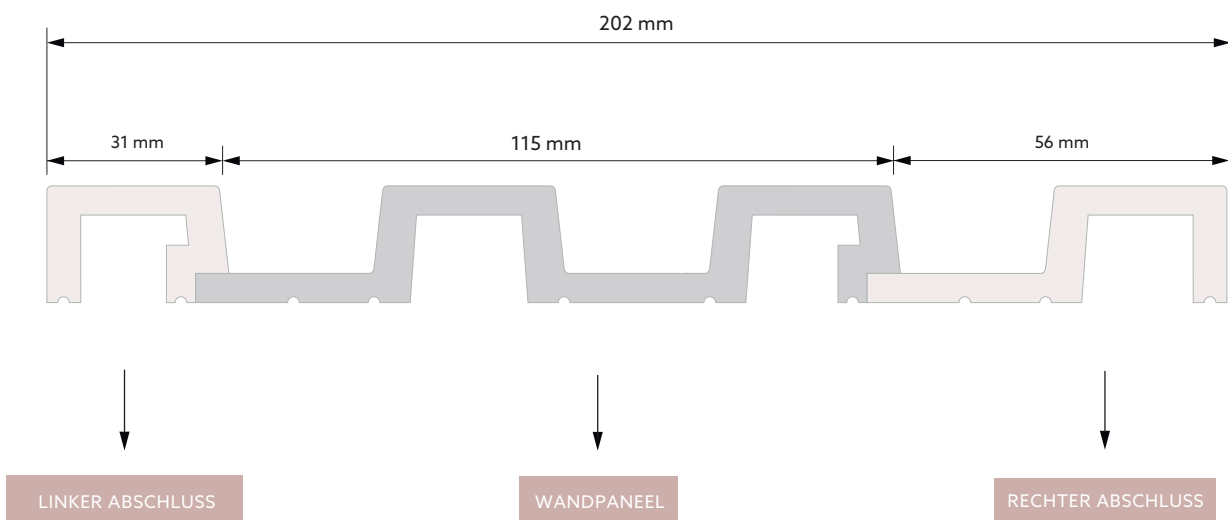

EINFACHES STECKSYSTEM