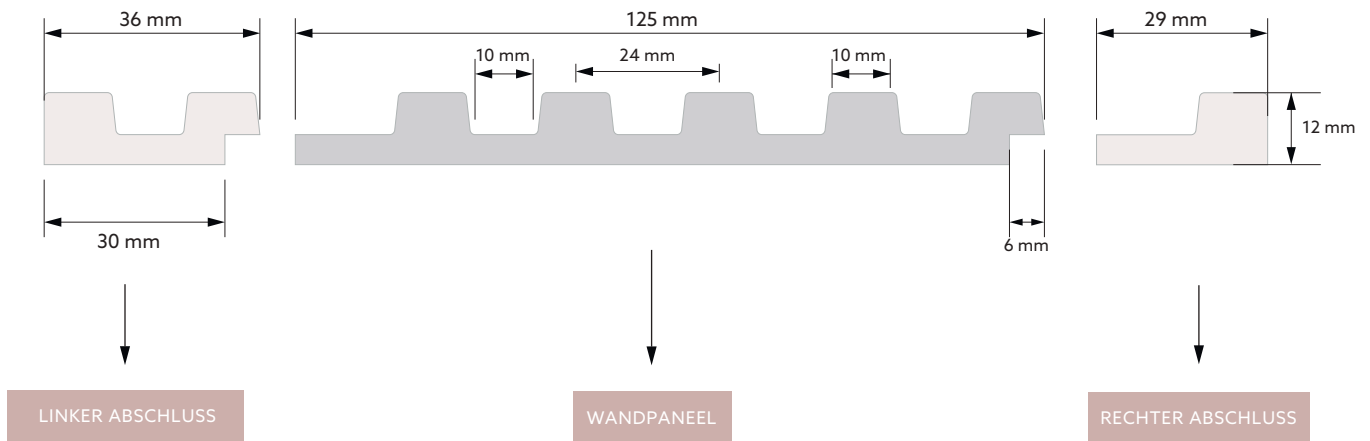

STRETTO

LÄNGE	2000 mm
TIEFE	12 mm
BREITE	120* / 125** mm

* ABMESSUNG NACH MONTAGE / ** ABMESSUNG VOR MONTAGE

BREITE DER LINKEN ABSCHLUSSLEISTE	36 mm
BREITE DER RECHTEN ABSCHLUSSLEISTE	23* / 29** mm

* ABMESSUNG NACH MONTAGE / ** ABMESSUNG VOR MONTAGE

TECHNISCHE DATEN