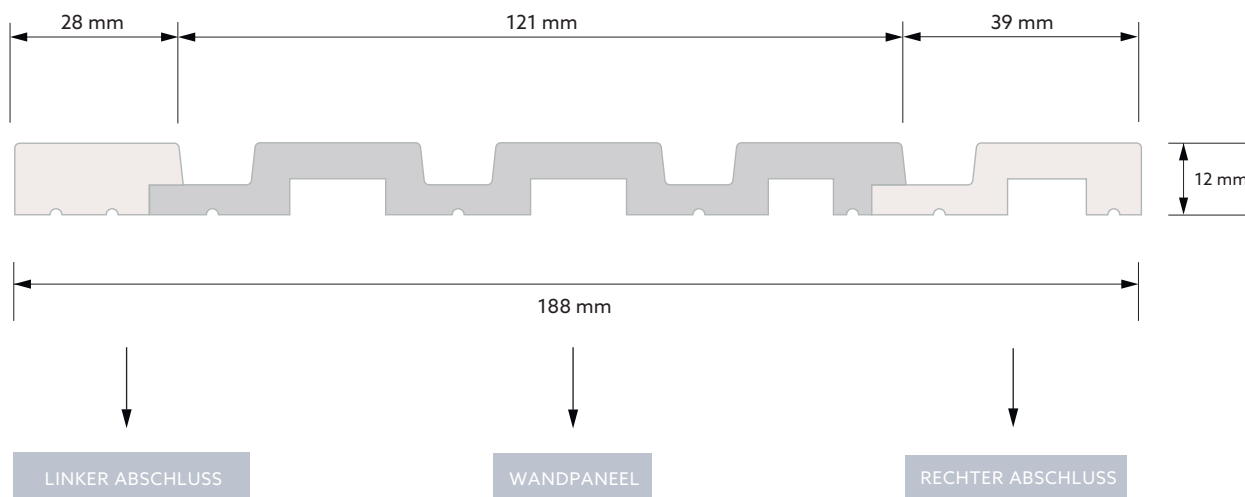

EINFACHES STECKSYSTEM