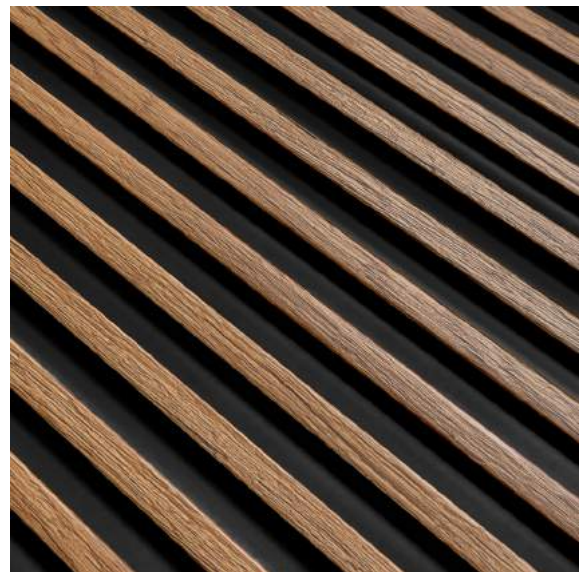

COLLECTION: **STRETTO**
COLOUR: **EICHE KLASSIK**
WALL PANEL: **L0106T**
LEFT END PROFILE: **L0106LT**
RIGHT END PROFILE: **L0106RT**