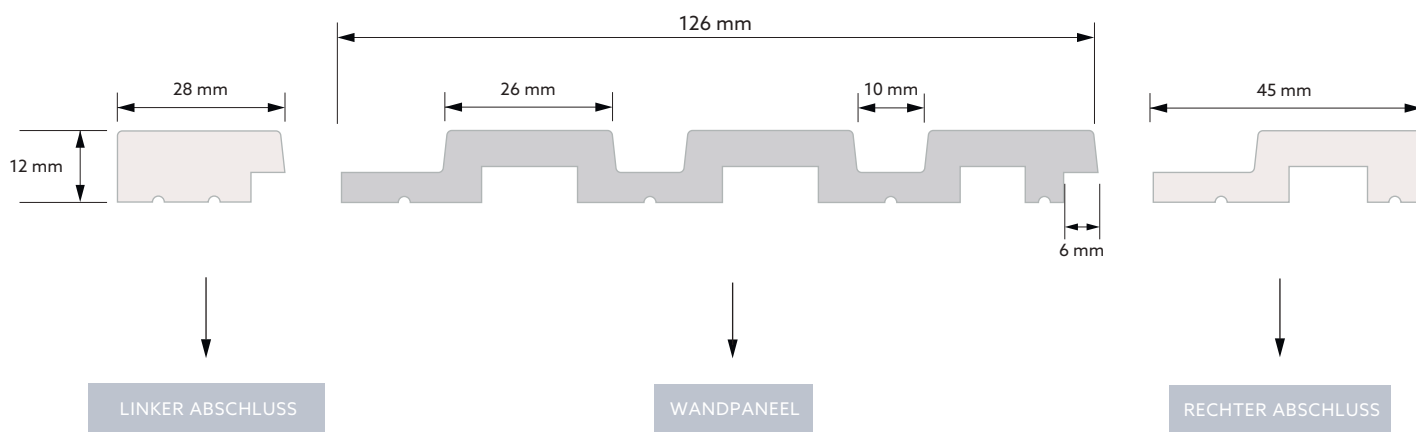

MEDIO

LÄNGE	2000 mm
TIEFE	12 mm
BREITE	121* / 126** mm

* ABMESSUNG NACH MONTAGE / ** ABMESSUNG VOR MONTAGE

BREITE DER LINKEN ABSCHLUSSLEISTE	28 mm
BREITE DER RECHTEN ABSCHLUSSLEISTE	39* / 45** mm

* ABMESSUNG NACH MONTAGE / ** ABMESSUNG VOR MONTAGE

TECHNISCHE DATEN