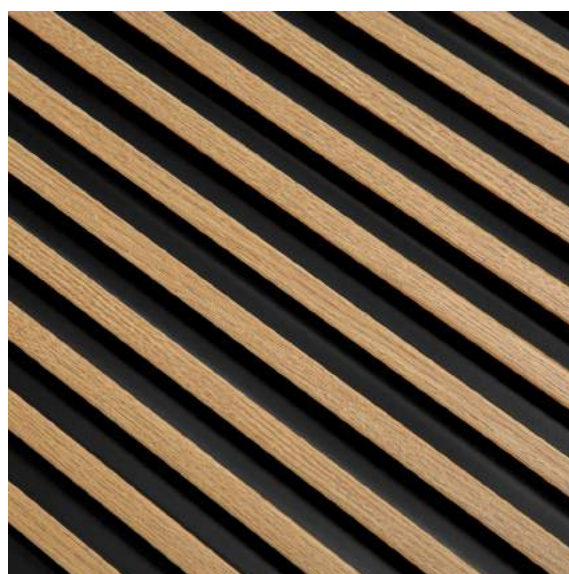

COLLECTION: **STRETTO**
COLOUR: **EICHE NATUR**
WALL PANEL: **L0105T**
LEFT END PROFILE: **L0105LT**
RIGHT END PROFILE: **L0105RT**