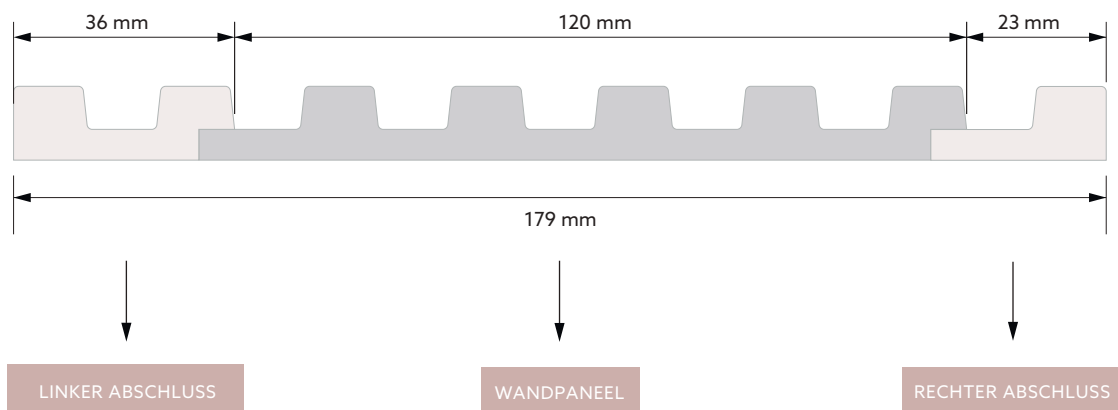

EINFACHES STECKSYSTEM