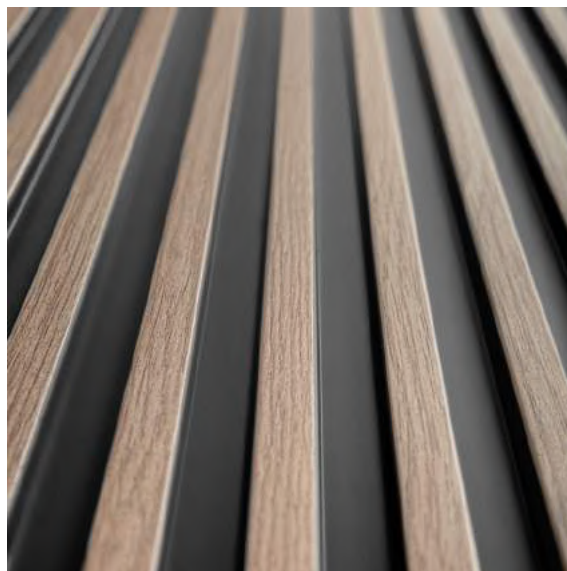

COLLECTION: **STRETTO**
COLOUR: **EICHE GRAU**
WALL PANEL: **L0103T**
LEFT END PROFILE: **L0103LT**
RIGHT END PROFILE: **L0103RT**

LAMELLI

MARDOM
DECOR