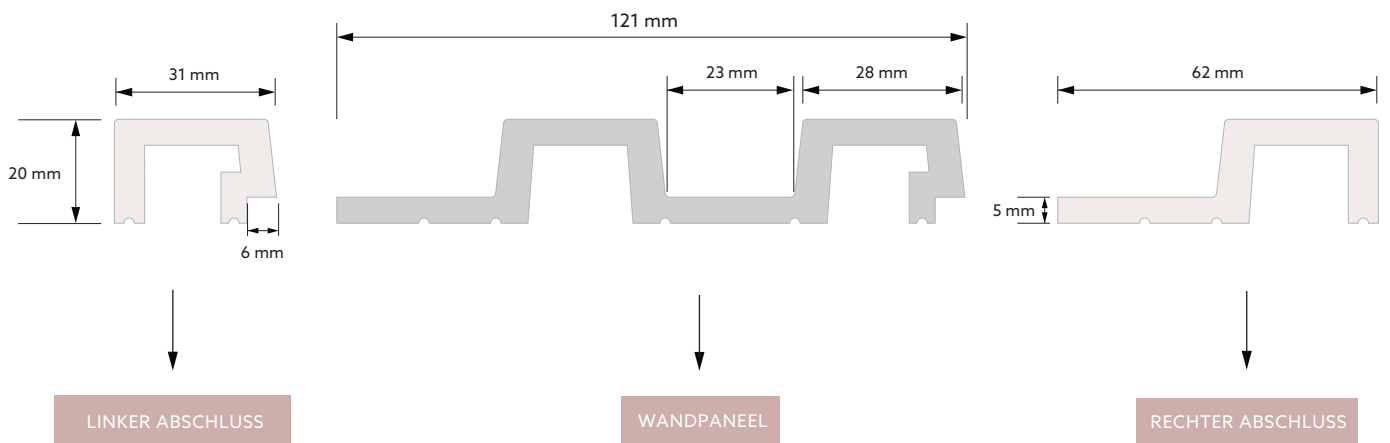

LARGO

LÄNGE	2000 mm
TIEFE	20 mm
BREITE	115* / 121** mm

* ABMESSUNG NACH MONTAGE / ** ABMESSUNG VOR MONTAGE

BREITE DER LINKEN ABSCHLUSSLEISTE	31 mm
BREITE DER RECHTEN ABSCHLUSSLEISTE	56* / 62** mm

* ABMESSUNG NACH MONTAGE / ** ABMESSUNG VOR MONTAGE

TECHNISCHE DATEN